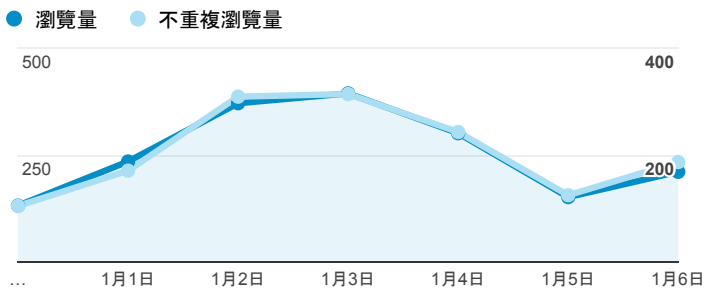

報表02_流量

2018年12月31日 - 2019年1月6日

所有使用者
100.00% 個工作階段

瀏覽量和平均網頁停留時間

瀏覽量和造訪

瀏覽量和不重複瀏覽量

造訪和瀏覽量 (依 來源/媒介 分組)

來源/媒介	工作階段	瀏覽量
google / organic	517	834
(direct) / (none)	288	522
tku.edu.tw / referral	271	343
servicelearning.sa.tku.edu.tw / referral	24	55
tw.search.yahoo.com / referral	7	13
com.google.android.googlequicksearchbox / referral	4	5
i.lanyang.tku.edu.tw / referral	4	5
iit.tku.edu.tw / referral	3	3
et.tku.edu.tw / referral	2	5
facebook / referral	2	2

造訪和新造訪率 (依 服務供應商 分組)

服務供應商	工作階段	瀏覽量
taipei taiwan	329	480
hinet taiwan	201	329
tamkang university	126	169
taiwan mobile co. ltd.	78	123
panchiao taipei hsien taiwan	58	83
tfn media co. ltd.	49	114
vibo telecom inc.	46	77
far eastone telecommunication co. ltd.	38	63
kbro co. ltd.	31	85
taiwan fixed network co. ltd.	27	46