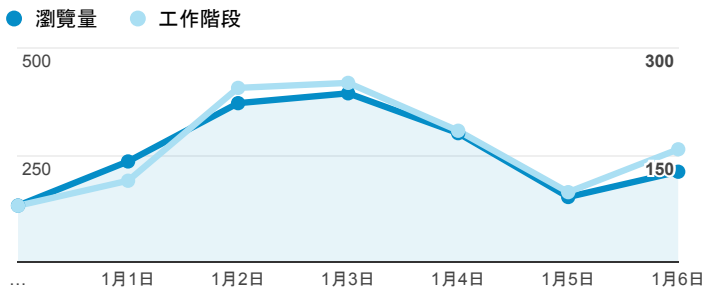

報表02_流量

2018年12月31日 - 2019年1月6日

所有使用者
100.00% 個工作階段

瀏覽量和平均網頁停留時間

瀏覽量和造訪

瀏覽量和不重複瀏覽量

造訪和瀏覽量 (依 來源/媒介 分組)

來源/媒介	工作階段	瀏覽量
google / organic	517	834
(direct) / (none)	288	522
tku.edu.tw / referral	271	343
servicelearning.sa.tku.edu.tw / referral	24	55
tw.search.yahoo.com / referral	7	13
com.google.android.googlequicksearchbox / referral	4	5
i.lanyang.tku.edu.tw / referral	4	5
iit.tku.edu.tw / referral	3	3
et.tku.edu.tw / referral	2	5
facebook / referral	2	2

造訪和新造訪率 (依 服務供應商 分組)

服務供應商	工作階段	瀏覽量
taipei taiwan	329	480
hinet taiwan	201	329
tamkang university	126	169
taiwan mobile co. ltd.	78	123
panchiao taipei hsien taiwan	58	83
tfn media co. ltd.	49	114
vibo telecom inc.	46	77
far eastone telecommunication co. ltd.	38	63
kbro co. ltd.	31	85
taiwan fixed network co. ltd.	27	46