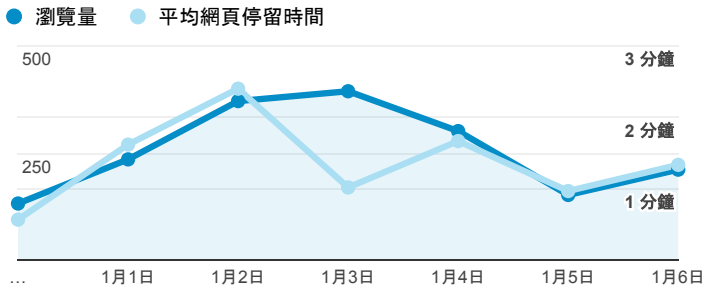

報表02_流量

2018年12月31日 - 2019年1月6日

所有使用者
100.00% 個工作階段

瀏覽量和平均網頁停留時間

瀏覽量和造訪

瀏覽量和不重複瀏覽量

造訪和瀏覽量 (依 來源/媒介 分組)

來源/媒介	工作階段	瀏覽量
google / organic	517	834
(direct) / (none)	288	522
tku.edu.tw / referral	271	343
servicelearning.sa.tku.edu.tw / referral	24	55
tw.search.yahoo.com / referral	7	13
com.google.android.googlequicksearchbox / referral	4	5
i.lanyang.tku.edu.tw / referral	4	5
iit.tku.edu.tw / referral	3	3
et.tku.edu.tw / referral	2	5
facebook / referral	2	2

造訪和新造訪率 (依 服務供應商 分組)

服務供應商	工作階段	瀏覽量
taipei taiwan	329	480
hinet taiwan	201	329
tamkang university	126	169
taiwan mobile co. ltd.	78	123
panchiao taipei hsien taiwan	58	83
tfn media co. ltd.	49	114
vibo telecom inc.	46	77
far eastone telecommunication co. ltd.	38	63
kbro co. ltd.	31	85
taiwan fixed network co. ltd.	27	46